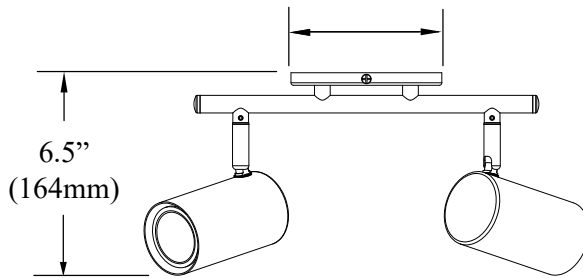

# TAY-122SF

Side View/Vue de Côté

Ø4.75" (120mm)

Bottom View/vue de dessous